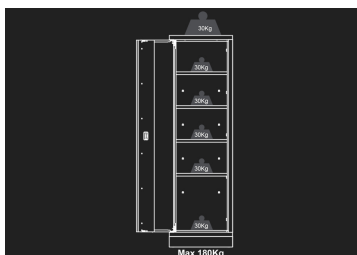

87D11AKBB

Werkplaatskast 1 deur

- Deuropening omkeerbaar
- Geleverd met 4 planken
- Met sleutel afsluitbaar
- Blauwe voorzijde, glanzende afwerking
- Zwarte omraming, matte afwerking

Afmetingen L x B x H (mm)

Kleur

87D11AKBB

600 x 460 x 2000

Zwarte / Blauw