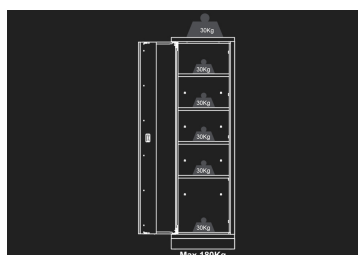

87D1102AKB

Werkplaatskast 1 deur

- Deuropening omkeerbaar
- Geleverd met 4 planken
- Met sleutel afsluitbaar
- Blauwe voorzijde, glanzende afwerking
- Zwarte omraming, matte afwerking

Afmetingen L x B x H (mm)

Kleur

87D1102AKB

600 x 460 x 2000

Zwarte / Blauw