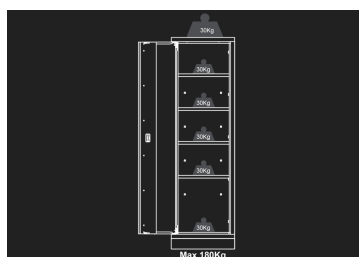

87D1102AKG

Werkplaatskast 1 deur

- Deuropening omkeerbaar
- Geleverd met 4 planken
- Met sleutel afsluitbaar
- Grijs voorzijde, glanzende afwerking
- Zwarte omraming, matte afwerking

Afmetingen L x B x H (mm)

Kleur

87D1102AKG

600 x 460 x 2000

Zwarte / Grijs