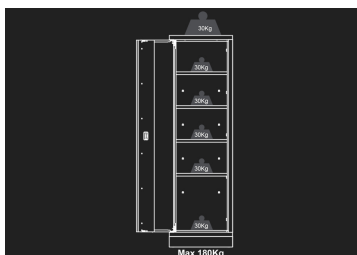

87D11AKGB

Werkplaatskast 1 deur

- Deuropening omkeerbaar
- Geleverd met 4 planken
- Met sleutel afsluitbaar
- Grijs voorzijde, glanzende afwerking
- Zwarte omraming, matte afwerking

Afmetingen L x B x H (mm)

Kleur

87D11AKGB

600 x 460 x 2000

Zwarte / Grijs