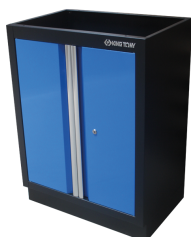

87D1103AKB

Lage kast - 2 deuren

- Geleverd met 1 plank
- Met sleutel afsluitbaar
- Blauwe voorzijde, glanzende afwerking
- Zwarte omraming, matte afwerking
- Het werkblad wordt apart verkocht.

87D1103AKB

Afmetingen L x B x H (mm)

680 x 460 x 910

Kleur

Zwarte / Blauw