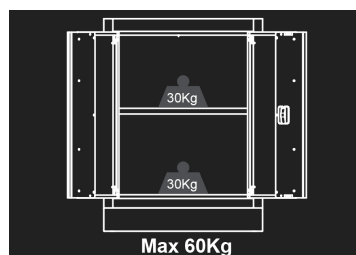

87D1103AKB

Lage kast - 2 deuren

- Geleverd met 1 plank
- Met sleutel afsluitbaar
- Blauwe voorzijde, glanzende afwerking
- Zwarte omraming, matte afwerking
- Het werkblad wordt apart verkocht.

87D1103AKB

Afmetingen L x B x H (mm)

680 x 460 x 910

Kleur

Zwarte / Blauw