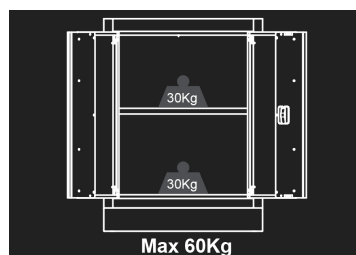

87D11AKBC

Lage kast - 2 deuren

- Geleverd met 1 plank
- Met sleutel afsluitbaar
- Blauwe voorzijde, glanzende afwerking
- Zwarte omraming, matte afwerking
- Het werkblad wordt apart verkocht.

87D11AKBC

Afmetingen L x B x H (mm)

680 x 460 x 910

Kleur

Zwarte / Blauw