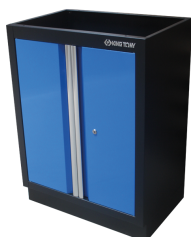

87D11AKBC

Lage kast - 2 deuren

- Geleverd met 1 plank
- Met sleutel afsluitbaar
- Blauwe voorzijde, glanzende afwerking
- Zwarte omraming, matte afwerking
- Het werkblad wordt apart verkocht.

87D11AKBC

Afmetingen L x B x H (mm)

680 x 460 x 910

Kleur

Zwarte / Blauw