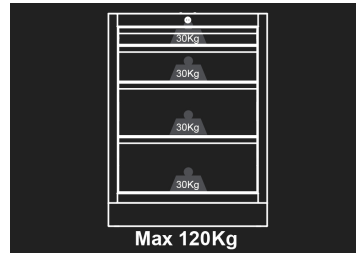

87D11AKBD

Lage kast - 4 laden

- Met sleutel afsluitbaar
- Laden met schuifmechanisme op kogellagers
- Laden compatibel met schuimplaten EVAWAVE
- Blauwe voorzijde, glanzende afwerking
- Zwarte omraming, matte afwerking
- Het werkblad wordt apart verkocht.

Afmetingen L x B x H (mm)

Afmetingen laden L x P x H (mm)

Kleur

87D11AKBD

680 x 460 x 910

570 x 55 x 400 (1) 570 x 135 x 400 (1) 570 x 215 x 400 (2)

Zwarte / Blauw