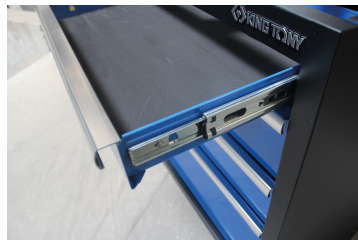

87D11AKBD

Lage kast - 4 laden

- Met sleutel afsluitbaar
- Laden met schuifmechanisme op kogellagers
- Laden compatibel met schuimplaten EVAWAVE
- Blauwe voorzijde, glanzende afwerking
- Zwarte omraming, matte afwerking
- Het werkblad wordt apart verkocht.

Afmetingen L x B x H (mm)

Afmetingen laden L x P x H (mm)

Kleur

87D11AKBD

680 x 460 x 910

570 x 55 x 400 (1) 570 x 135 x 400 (1) 570 x 215 x 400 (2)

Zwarte / Blauw