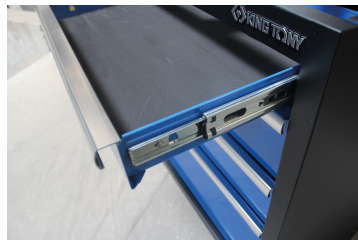

### Lage kast - 4 laden

- Met sleutel afsluitbaar
- Laden met schuifmechanisme op kogellagers
- Laden compatibel met schuimplaten EVAWAVE
- Blauwe voorzijde, glanzende afwerking
- Zwarte omraming, matte afwerking
- Het werkblad wordt apart verkocht.

Afmetingen L x B x H (mm)

Afmetingen laden L x D x H (mm)

Kleur

87D1104AKB

680 x 460 x 910

570 x 55 x 400 (1) 570 x 135 x 400 (1) 570 x 215 x 400 (2)

Zwarte / Blauw