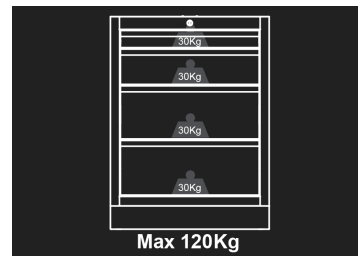

### Lage kast - 4 laden

- Met sleutel afsluitbaar
- Laden met schuifmechanisme op kogellagers
- Laden compatibel met schuimplaten EVAWAVE
- Blauwe voorzijde, glanzende afwerking
- Zwarte omraming, matte afwerking
- Het werkblad wordt apart verkocht.

Afmetingen L x B x H (mm)

Afmetingen laden L x D x H (mm)

Kleur

87D1104AKB

680 x 460 x 910

570 x 55 x 400 (1) 570 x 135 x 400 (1) 570 x 215 x 400 (2)

Zwarte / Blauw