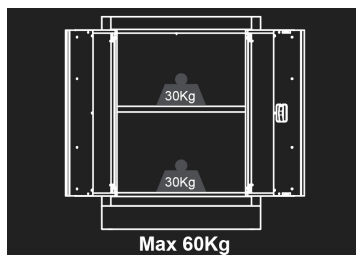

87D11AKGC

Lage kast - 2 deuren

- Geleverd met 1 plank
- Met sleutel afsluitbaar
- Grijs voorzijde, glanzende afwerking
- Zwarte omraming, matte afwerking
- Het werkblad wordt apart verkocht.

87D11AKGC

Afmetingen L x B x H (mm)

680 x 460 x 910

Kleur

Zwarte / Grijs