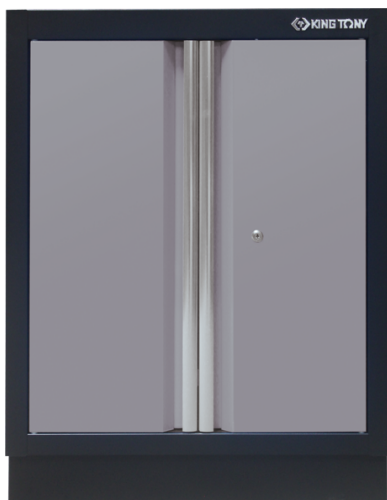

87D11AKGC

Lage kast - 2 deuren

- Geleverd met 1 plank
- Met sleutel afsluitbaar
- Grijs voorzijde, glanzende afwerking
- Zwarte omraming, matte afwerking
- Het werkblad wordt apart verkocht.

87D11AKGC

Afmetingen L x B x H (mm)

680 x 460 x 910

Kleur

Zwarte / Grijs