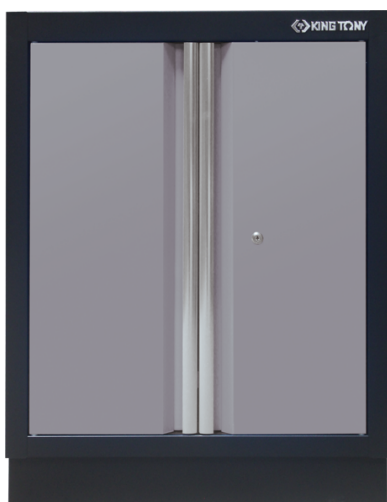

## 87D1103AKG

### Lage kast - 2 deuren

- Geleverd met 1 plank
- Met sleutel afsluitbaar
- Grijs voorzijde, glanzende afwerking
- Zwarte omraming, matte afwerking
- Het werkblad wordt apart verkocht.

Afmetingen L x B x H (mm)

Kleur

87D1103AKG

680 x 460 x 910

Zwarte / Grijs