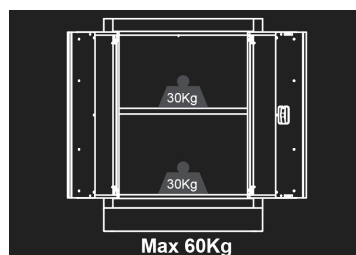

### Lage kast - 2 deuren

- Geleverd met 1 plank
- Met sleutel afsluitbaar
- Grijs voorzijde, glanzende afwerking
- Zwarte omraming, matte afwerking
- Het werkblad wordt apart verkocht.

Afmetingen L x B x H (mm)

Kleur

87D1103AKG

680 x 460 x 910

Zwarte / Grijs