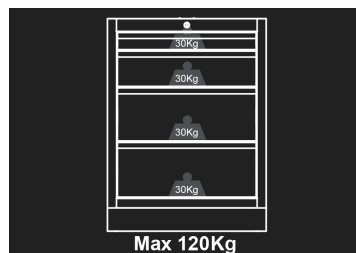

87D1104AKG

Lage kast - 4 laden

- Met sleutel afsluitbaar
- Laden met schuifmechanisme op kogellagers
- Laden compatibel met schuimplaten EVAWAVE
- Grijs voorzijde, glanzende afwerking
- Zwarte omraming, matte afwerking
- Het werkblad wordt apart verkocht.

Afmetingen L x B x H (mm)

Afmetingen laden L x D x H (mm)

Kleur

87D1104AKG

680 x 460 x 910

570 x 55 x 400 (1) 570 x 135 x 400 (1) 570 x 215 x 400 (2)

Zwarte / Grijs