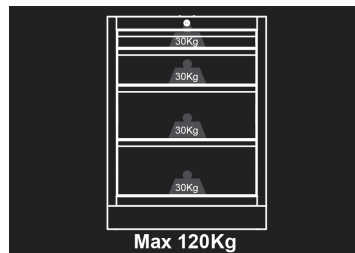

87D11AKGD

Lage kast - 4 laden

- Met sleutel afsluitbaar
- Laden met schuifmechanisme op kogellagers
- Laden compatibel met schuimplaten EVAWAVE
- Grijs voorzijde, glanzende afwerking
- Zwarte omraming, matte afwerking
- Het werkblad wordt apart verkocht.

Afmetingen L x B x H (mm)

Afmetingen laden L x P x H (mm)

Kleur

87D11AKGD

680 x 460 x 910

570 x 55 x 400 (1) 570 x 135 x 400 (1) 570 x 215 x 400 (2)

Zwarte / Grijs