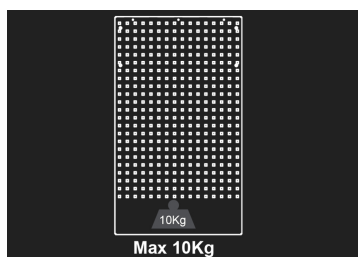

87D1106AKB

Geperforeerd paneel

- Blauwe voorzijde, glanzende afwerking

Afmetingen L x B x H (mm)

Kleur

Gewicht (kg)

87D1106AKB

615 x 25 x 1052

Blauw

5.3