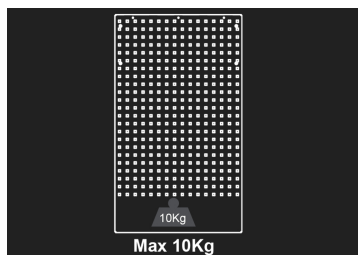

## 87D1116AKB

### Geperforeerd paneel

- Voor 1 lage hoekmeubel
- Blauwe voorzijde, glanzende afwerking

Afmetingen L x B x H (mm)

Kleur

Gewicht (kg)

87D1116AKB

798 x 24 x 1052

Blauw