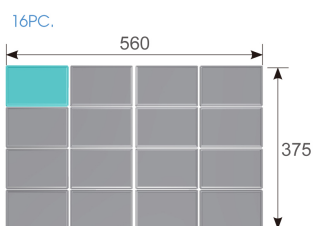

### Set van 2 opbergbakken (140 x 93 mm)

- Kan worden opgeborgen in King Tony opbergboxen
- Past in elke lade van alle King Tony gereedschapstrolley's
- Voor het opbergen voor alle soorten accessoires (moeren, ringetjes, ...)
- Kunststof opruimbakken

Afmetingen (mm)

Gewicht (g)

Gewichtseenheid (g)

Gewicht voor het paar (g)

84700002BS2

140 X 93 X 43 (x2)

75

150