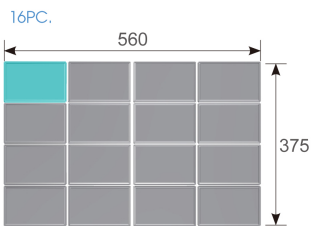

### Set van 2 opbergbakken (140 x 93 mm)

- Kan worden opgeborgen in King Tony opbergboxen
- Past in elke lade van alle King Tony gereedschapstrolley's
- Voor het opbergen voor alle soorten accessoires (moeren, ringetjes, ...)
- Kunststof opruimbakken

	Afmetingen (mm)	Gewicht (g)	Gewichtseenheid (g)	Gewicht voor het paar (g)
84700002BS2	140 X 93 X 43 (x2)		75	150