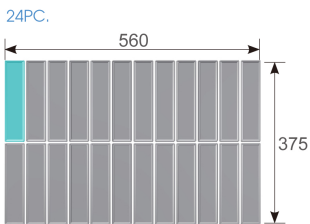

84700003BS2

Set van 2 opbergbakken (187 x 47 mm)

- Kan worden opgeborgen in King Tony opbergboxen
- Past in elke lade van alle King Tony gereedschapstrolley's
- Voor het opbergen voor alle soorten accessoires (moeren, ringetjes, ...)
- Kunststof opruimbakken

|  | Afmetingen (mm) | Gewicht (g) | Gewichtseenheid (g) | Gewicht voor het paar (g) |
|---|--------------------|-------------|---------------------|---------------------------|
| 84700003BS2 | 187 x 47 x 43 (x2) | | 50 | 100 |