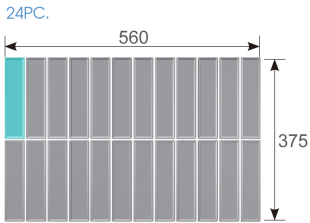

### Set van 2 opbergbakken (187 x 47 mm)

- Kan worden opgeborgen in King Tony opbergboxen
- Past in elke lade van alle King Tony gereedschapstrolley's
- Voor het opbergen voor alle soorten accessoires (moeren, ringetjes, ...)
- Kunststof opruimbakken

|  | Afmetingen (mm)    | Gewicht (g) | Gewichtseenheid (g) | Gewicht voor het paar (g) |
|---|--------------------|-------------|---------------------|---------------------------|
| 84700003BS2   | 187 x 47 x 43 (x2) |             | 50                  | 100                       |