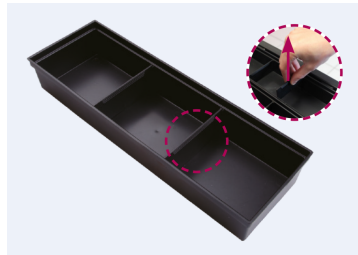

### Set van 2 opbergbakken (283 x 93 mm)

- Met uitneembare scheidingen
- Kan worden opgeborgen in King Tony opbergboxen
- Past in elke lade van alle King Tony gereedschapstrolley's
- Voor het opbergen voor alle soorten accessoires (moeren, ringetjes, ...)
- Kunststof opruimbakken

	Afmetingen (mm)	Gewicht (g)	Gewichtseenheid (kg)	Gewichtseenheid (g)	Gewicht voor het paar (kg)	Gewicht voor het paar (g)
84700011BS2	287 x 87 x 43 (x2)			150		300