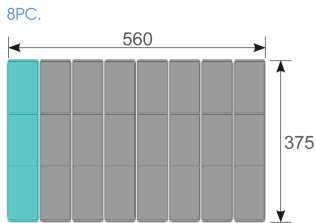

### Set van 2 opbergbakken (283 x 93 mm)

- Met uitneembare scheidingen
- Kan worden opgeborgen in King Tony opbergboxen
- Past in elke lade van alle King Tony gereedschapstrolley's
- Voor het opbergen voor alle soorten accessoires (moeren, ringetjes, ...)
- Kunststof opruimbakken

	Afmetingen (mm)	Gewicht (g)	Gewichtseenheid (kg)	Gewichtseenheid (g)	Gewicht voor het paar (kg)	Gewicht voor het paar (g)
84700011BS2	287 x 87 x 43 (x2)			150		300