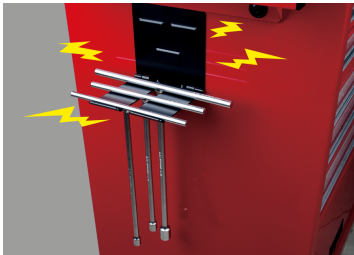

### Steun voor T-sleutels

- Magnetische steun voor T-sleutels
- Draagvermogen 5 kg
- Aanpasbaar voor gereedschapstrolleys, werkbanken, wagentjes ...
- The front square board is foldable to save space
- Easily collect and organize different sizes of T-type wrenches at the same time