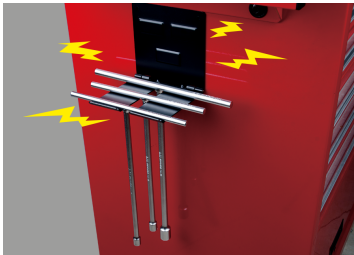

9TE21

Steun voor T-sleutels

- Magnetische steun voor T-sleutels
- Draagvermogen 5 kg
- Aanpasbaar voor gereedschapstrolleys, werkbanken, wagentjes ...
- The front square board is foldable to save space
- Easily collect and organize different sizes of T-type wrenches at the same time

9TE21

Capaciteit (kg)

5

Gewicht (g)

533