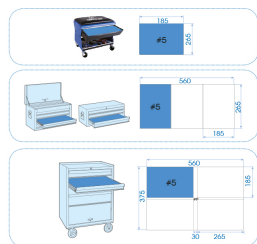

92526MR

M Thermogevormde dopsleutelset en accessoires 1/4" metrisch - 26 dlg

Lege verpakking : 8492526MR
 Afmetingen L x B (mm) : 260x185
 Gewicht (kg) : 0.8

■ #5

		Series	Content
		1/4"	2335M 4 , 4.5 , 5 , 5.5 , 6 , 7 , 8 , 9 , 10 , 11 , 13
		1/4"	2235M 4 , 5 , 5.5 , 6 , 7 , 8 , 9 , 10 , 11 , 13
		2755G	275555G
		2813	2813
		2792	2792
		2221	55, 100 mm