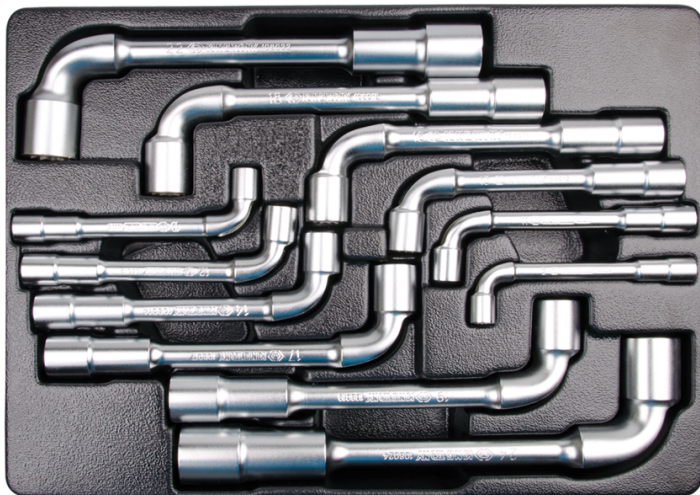

## 91812MR

**M** Thermogevormde set soksleutels  
'6x12-kant' - 12 dlg

Lege verpakking : 8491812MR  
 Afmetingen L x B (mm) : 375x265  
 Gewicht (kg) : 4.75  
 BOX/CTN : 1/6

■ #4

Series

Content

1080

8, 10, 11, 12, 13, 14, 16, 17, 18, 19, 22,  
24