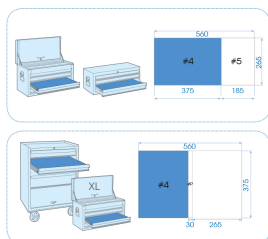

## 91812MR

**M** Thermogevormde set soksleutels  
'6x12-kant' - 12 dlg

Lege verpakking : 8491812MR  
 Afmetingen L x B (mm) : 375x265  
 Gewicht (kg) : 4.75  
 BOX/CTN : 1/6

■ #4

Series

Content

1080

8, 10, 11, 12, 13, 14, 16, 17, 18, 19, 22,  
24