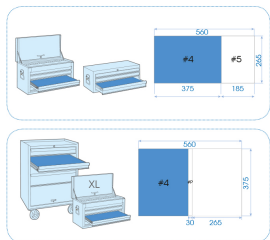

## 91812MR

**M** Thermogevormde set sokseutels  
'6x12-kant' - 12 dlg

Lege verpakking : 8491812MR  
 Afmetingen L x B (mm) : 375x265  
 Gewicht (kg) : 4.75  
 BOX/CTN : 1/6

■ #4

Series

Content

1080

8, 10, 11, 12, 13, 14, 16, 17, 18, 19, 22,  
24