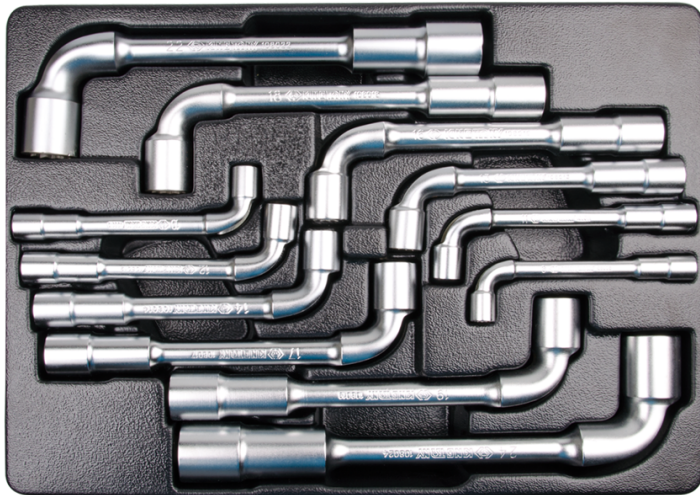

## 91812MR

**M** Thermogevormde set sokseutels  
'6x12-kant' - 12 dlg

Lege verpakking : 8491812MR  
 Afmetingen L x B (mm) : 375x265  
 Gewicht (kg) : 4.75  
 BOX/CTN : 1/6

■ #4

Series

Content

1080

8, 10, 11, 12, 13, 14, 16, 17, 18, 19, 22,  
24