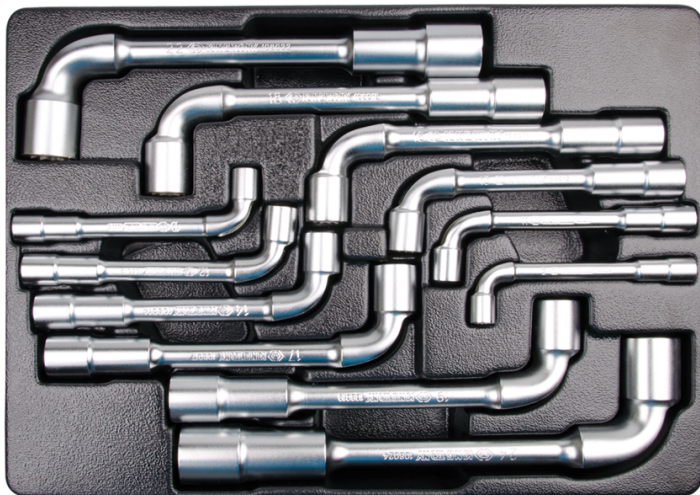

91912MR

M Thermogevormde set sokseutels
'6x6-kant' - 12 dlg

Lege verpakking : 8491813MR
 Afmetingen L x B (mm) : 375x265
 Gewicht (kg) : 4.75
 BOX/CTN : 1/6

■ #4

Series

Content

1081

8 - 10 - 11 - 12 - 13 - 14 - 16 - 17 - 18 - 19
- 22 - 24