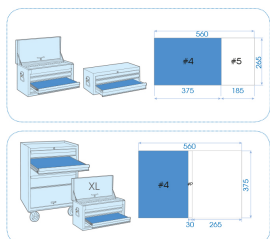

930110CR

M Set schroevendraaiers met handgreep - 10 dlg

Afmetingen L x B (mm) : 375x265

Gewicht (kg) : 1.4

BOX/CTN : 1/6

■ #4

Series

Content