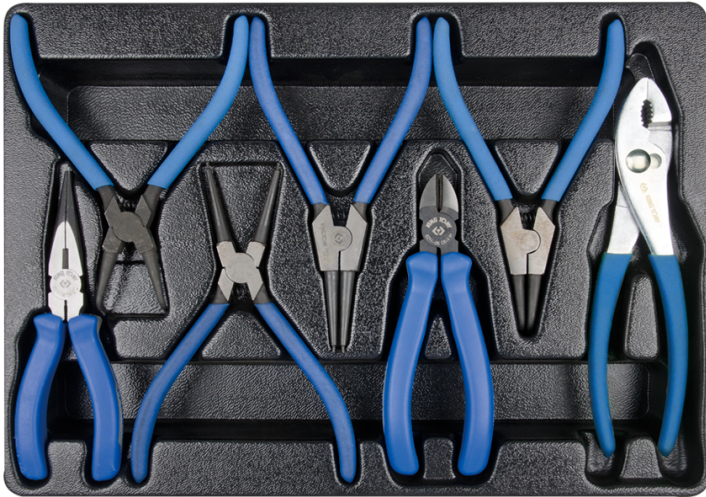

## 940207GP01

### Thermogevormde set tangen - 7 dlg

Lege verpakking : 84940207GP01  
 Afmetingen L x B (mm) : 375x265  
 Gewicht (kg) : 1.5  
 BOX/CTN : 1/10

■ #4

	Series	Content
	 6463	646308
	 6211	621106
	 6311	631106
	68HS	68HS07
	68HB	68HB07
	68SS	68SS07
	68SB	68SB07