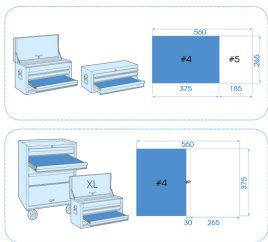

### Thermogevormde set tangen - 7 dlg

Lege verpakking : 84940207GP01  
 Afmetingen L x B (mm) : 375x265  
 Gewicht (kg) : 1.5  
 BOX/CTN : 1/10

■ #4

	Series	Content
	 6463	646308
	 6211	621106
	 6311	631106
	68HS	68HS07
	68HB	68HB07
	68SS	68SS07
	68SB	68SB07