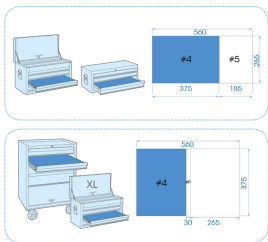

940207GP01

Thermogevormde set tangen - 7 dlg

Lege verpakking : 84940207GP01
 Afmetingen L x B (mm) : 375x265
 Gewicht (kg) : 1.5
 BOX/CTN : 1/10

■ #4

	Series	Content
	 6463	646308
	 6211	621106
	 6311	631106
	68HS	68HS07
	68HB	68HB07
	68SS	68SS07
	68SB	68SB07