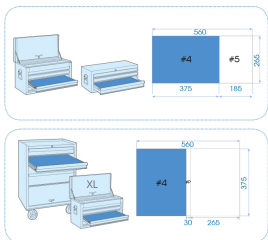

### Thermogevormde set tangen en blijkschaar - 5 dlg

Lege verpakking : 84990205GN  
 Afmetingen L x B (mm) : 375x265  
 Gewicht (kg) : 1.98  
 BOX/CTN : 1/6

■ #4

	Series	Content
	6011R	601110R
 	6313	631306
 	6111	611107
	74400	74410
 	6463	646308