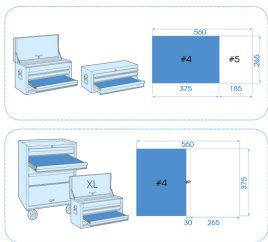

990205GN

Thermogevormde set tangen en blijkschaar - 5 dlg

Lege verpakking : 84990205GN
Afmetingen L x B (mm) : 375x265
Gewicht (kg) : 1.98
BOX/CTN : 1/6

■ #4

	Series	Content
	6011R	601110R
 	6313	631306
 	6111	611107
	74400	74410
 	6463	646308