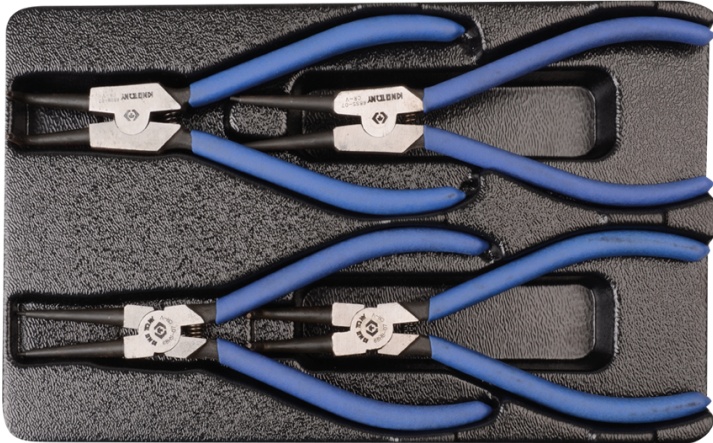

942114GP

Thermogevormde borgringtangenset - 4 dlg

Lege verpakking : 84942114GP
Afmetingen L x B (mm) : 163x263
Gewicht (kg) : 0.6

■ #2

	Series	Content
	68HS	68HS07
	68HB	68HB07
	68SS	68SS07
	68SB	68SB07