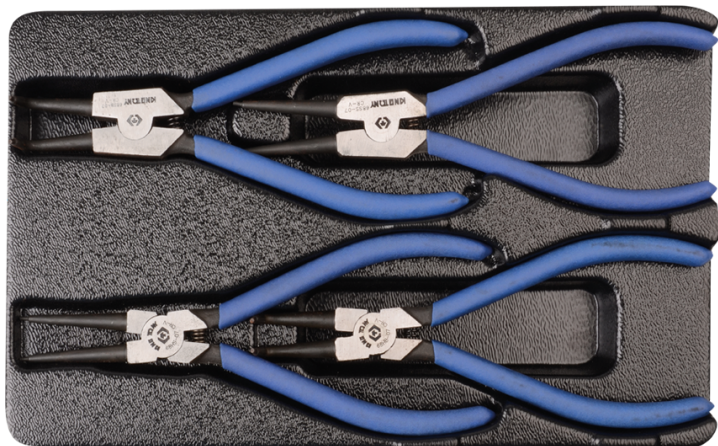

## 942114GP

### Thermogevormde borgringtangenset - 4 dlg

Lege verpakking : 84942114GP  
Afmetingen L x B (mm) : 163x263  
Gewicht (kg) : 0.6

■ #2

	Series	Content
	68HS	68HS07
	68HB	68HB07
	68SS	68SS07
	68SB	68SB07