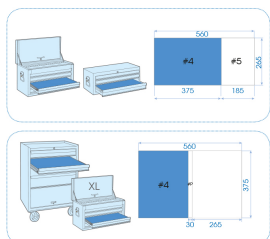

### Thermogevormde tangenset voor elektriciens - 4 dlg

Lege verpakking : 84940604GP  
 Afmetingen L x B (mm) : 375x265  
 Gewicht (kg) : 1.53  
 BOX/CTN : 8

■ #4

	Series	Content
		6116A 611607A
		6216A 621606A
		6318A 631808A
		6516A 651610A