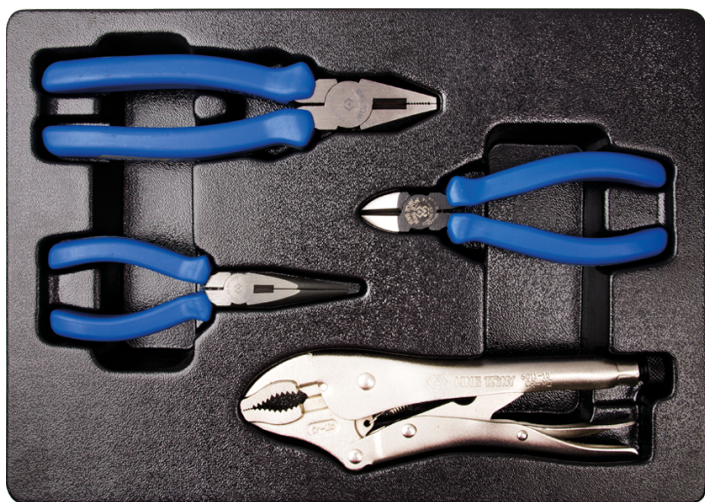

942144GP

Thermogevormde set tangen - 4 dlg

Lege verpakking : 84942144GP
 Afmetingen L x B (mm) : 375x265
 Gewicht (kg) : 1.63
 BOX/CTN : 1/8

■ #4

	Series	Content
	6011R	601110R
 	6111	611108
 	6311	631106
 	6211	621106