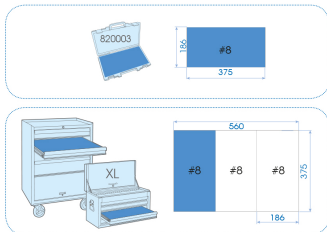

91011GP

Thermogevormde set spildoorslagen, pons met handgreep - 11 dlg

Lege verpakking : 8491011GP
Afmetingen L x B (mm) : 186x375
Gewicht (kg) : 1.6
BOX/CTN : 1/12

■ #8

	Series	Content
	761G	ø6
	763G	ø4 - ø5 - ø6 - ø8
	764G	ø2 - ø3 - ø4 - ø5 - ø6 - ø8