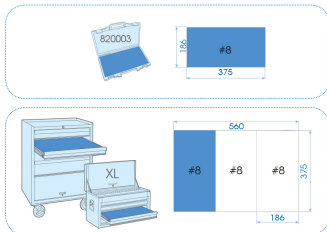

### Thermogevormde set spildoorslagen, pons met handgreep - 11 dlg

Lege verpakking : 8491011GP  
 Afmetingen L x B (mm) : 186x375  
 Gewicht (kg) : 1.6  
 BOX/CTN : 1/12

■ #8

	Series	Content
	761G	ø6
	763G	ø4 - ø5 - ø6 - ø8
	764G	ø2 - ø3 - ø4 - ø5 - ø6 - ø8