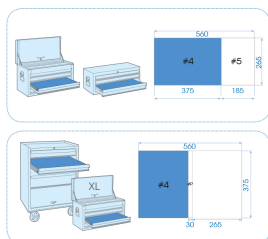

990106SR

Thermogevormde set pons, spildoorslagen en hamers - 6 dlg

Lege verpakking : 84990106SR
Afmetingen L x B (mm) : 375x265
Gewicht (kg) : 1.8
BOX/CTN : 1/6

■ #4

	Series	Content
	78220S	7822300S
	764	Ø 4-5-6
	761	Ø 5