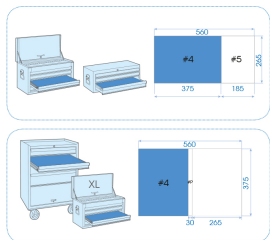

990106SR

Thermogevormde set pons, spildoorslagen en hamers - 6 dlg

Lege verpakking : 84990106SR
 Afmetingen L x B (mm) : 375x265
 Gewicht (kg) : 1.8
 BOX/CTN : 1/6

■ #4

Series

Content

78220S

7822300S

764

Ø 4-5-6

761

Ø 5