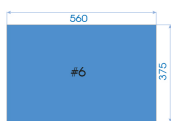

990408TQ

Thermogevormde gereedschapsset - 8 dlg

Lege verpakking : 84990408TQ
Afmetingen L x B (mm) : 570x375
Gewicht (kg) : 2.1

■ #6

	Series	Content
	751G	200 mm
	752G	200 mm
	753G	200 mm
	754G	200 mm
	755G	200 mm
	791112	791112
	79061*	7906112
	79093C*	7909305C (5 m / 16 ft)