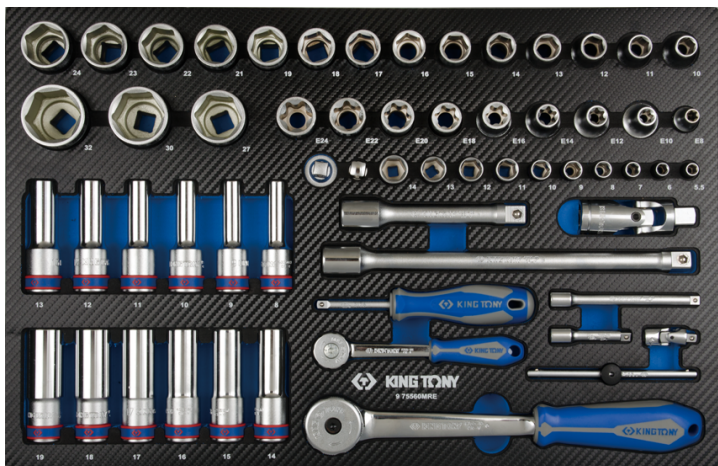

975560MRE

M EVAWAVE dichtheidsschuim met dopsleutel en accessoires 1/4' en 1/2" - 60 dlg

- #11
- Speciale afmeting voor laden van aanpasbare gereedschapstrolleys 874516BA

		Series	Content
		1/2"	4335M 10, 11, 12, 13, 14, 15, 16, 17, 18, 19, 21, 22, 23, 24, 27, 30, 32
		1/2"	4375M E8, E10, E12, E14, E16, E18, E20, E22, E24
		1/2"	4235M 8, 9, 10, 11, 12, 13, 14, 15, 16, 17, 18, 19
		1/4"	2335M 5.5, 6, 7, 8, 9, 10, 11, 12, 13, 14
	1/4"	2755G	275555G
	1/2"	4755G	475510G
	1/4"	2178DF	2178DF
	1/4"	2223	222302, 222304

KING TONY

Enjoy your work

		4251	425105, 425110
		2792	2792
		4791	4791
	 	2813	2813
	 	4813	4813
		2571	257145