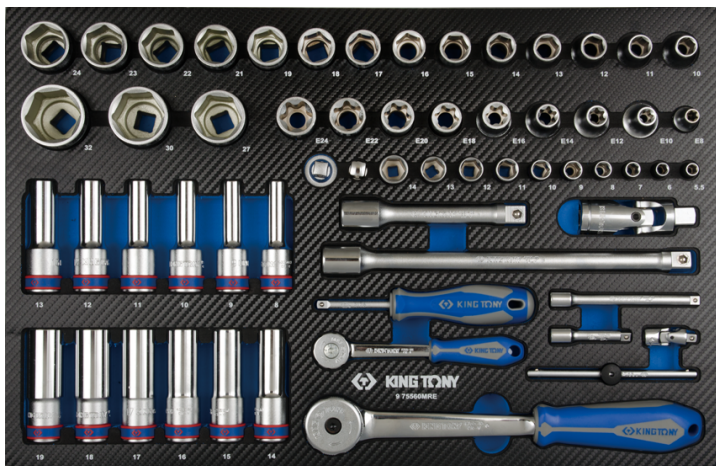

975560MRE

M EVAWAVE dichtheidsschuim met dopsleutel en accessoires 1/4' en 1/2" - 60 dlg

- #11
- Speciale afmeting voor laden van aanpasbare gereedschapstrolleys 874516BA

		Series	Content
		1/2"	4335M 10, 11, 12, 13, 14, 15, 16, 17, 18, 19, 21, 22, 23, 24, 27, 30, 32
		1/2"	4375M E8, E10, E12, E14, E16, E18, E20, E22, E24
		1/2"	4235M 8, 9, 10, 11, 12, 13, 14, 15, 16, 17, 18, 19
		1/4"	2335M 5.5, 6, 7, 8, 9, 10, 11, 12, 13, 14
	1/4"	2755G	275555G
	1/2"	4755G	475510G
	1/4"	2178DF	2178DF
	1/4"	2223	222302, 222304

KING TONY

Enjoy your work

		4251	425105, 425110
		2792	2792
		4791	4791
	 	2813	2813
	 	4813	4813
		2571	257145