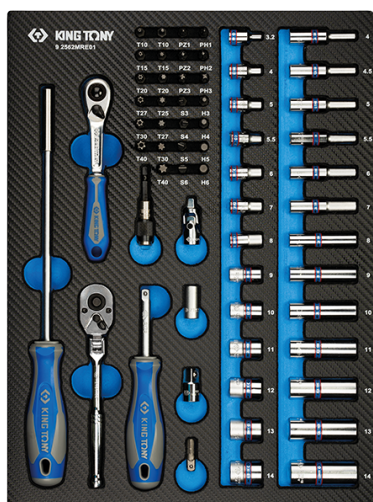

## 92562MRE

**M** Inlegbakje uit EVAWAVE hoge dichtheidsschuim met 1/4" Dopsleutel metrisch en accessoires - 62 dlg

Lege verpakking : EF2562  
 Gewicht (kg) : 1.6

■ #9

		Series	Content
			2335M 3.2, 4, 5, 5.5, 6, 7, 8, 9, 10, 11, 12, 13, 14
			2235M 4, 4.5, 5, 5.5, 6, 7, 8, 9, 10, 11, 12, 13, 14
			2755G 275555G
	 		2813 2813
			2792 2792
	 		2142 2142
			213312DF 2133NU
			2781P 278106P

			2178DF	2178DF
			752	75260
			770	25mm
			1025P	PH1, PH2, PH3
			1025Z	PZ1, PZ2, PZ3
			1025H	H3, H4, H5, H6
			1025S	3.0, 4.0, 5.0, 6.0
			1025T	T10, T15, T20, T25, T27, T30, T40
			1025U	T10H, T15H, T20H, T25H, T27H, T30H, T40H