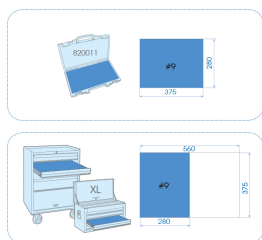

## 92562MRE

**M** Inlegbakje uit EVAWAVE hoge dichtheidsschuim met 1/4" Dopsleutel metrisch en accessoires - 62 dlg

Lege verpakking : EF2562  
 Gewicht (kg) : 1.6

■ #9

		Series	Content
			2335M 3.2, 4, 5, 5.5, 6, 7, 8, 9, 10, 11, 12, 13, 14
			2235M 4, 4.5, 5, 5.5, 6, 7, 8, 9, 10, 11, 12, 13, 14
			2755G 275555G
	 		2813 2813
			2792 2792
	 		2142 2142
			213312DF 2133NU
			2781P 278106P

			2178DF	2178DF
			752	75260
			770	25mm
			1025P	PH1, PH2, PH3
			1025Z	PZ1, PZ2, PZ3
			1025H	H3, H4, H5, H6
			1025S	3.0, 4.0, 5.0, 6.0
			1025T	T10, T15, T20, T25, T27, T30, T40
			1025U	T10H, T15H, T20H, T25H, T27H, T30H, T40H