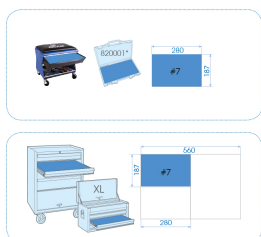

94138PRE

Inlegbakje uit EVAWAVE hoge
dichtheidsschuim met inbussen en
TORX®-dopsleutels 1/2" - 18 dlg

Lege verpakking : EF4138
Gewicht (kg) : 1.85

■ #7

Series

Content

1/2"

4033