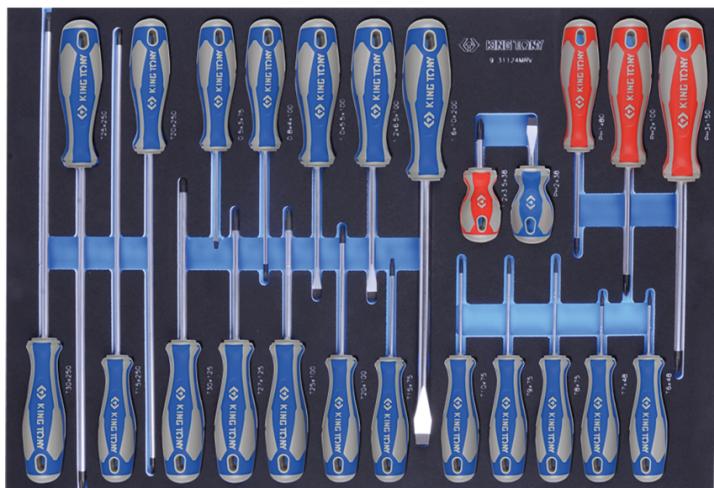

931124MRV

Inlegbakje uit EVAWAVE hoge dichtheidsschuim met Torx® en PHILLIPS®-sleufkopschroevendraaiers -8 dlg

Lege verpakking : EF31124

■ #6

Series

Content

1423

T6x48, T7x48, T8x75, T9x75, T10x75, T15x75, T15x250, T20x100, T20x250, T25x100, T25x250, T27x100, T30x125, T30x250

1422

3x75, 4x100, 5.5x100, 6.5x100, 10x200, 6.5x38

1421

PH2x38, PH1x80, PH2x100, PH3x150