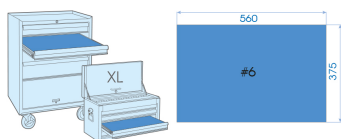

990413TQV

Set van 6-kantige T-dopsleutels ,
vijlen en metalen staalborstel in
Evawave schuimplaat - 13 dlg

Lege verpakking : EF990413
Gewicht (kg) : 2.49

- #6 (560 x 375 mm)

	Series	Content
	 115HM	H8, H10, H13
	 1153R	T45
	751G	7510208G
	752G	7520208G
	753G	7530208G
	754G	7540208G
	755G	7550208G
	9CZ101	9CZ101