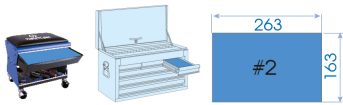

940112GPV

Inlegbakje EVAWAVE klemmen - 2 dlg

Lege verpakking : EF40112
Gewicht (kg) : 0.69

■ #2

	Series	Content
	 6231	623108
	 6311	631108