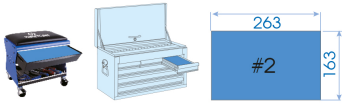

940112GPV

Inlegbakje EVAWAVE klemmen - 2 dlg

Lege verpakking : EF40112
Gewicht (kg) : 0.69

■ #2

	Series	Content
		6231 623108
		6311 631108