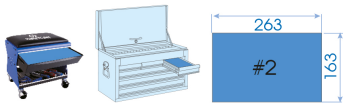

940122GPV

Inlegbakje EVAWAVE klemmen - 2 dlg

Lege verpakking : EF40122
Gewicht (kg) : 0.95

■ #2

	Series	Content
	6011R	601110R
		6111
		611108