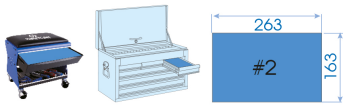

940122GPV

Inlegbakje EVAWAVE klemmen - 2 dlg

Lege verpakking : EF40122
Gewicht (kg) : 0.95

■ #2

	Series	Content
	6011R	601110R
 	6111	611108