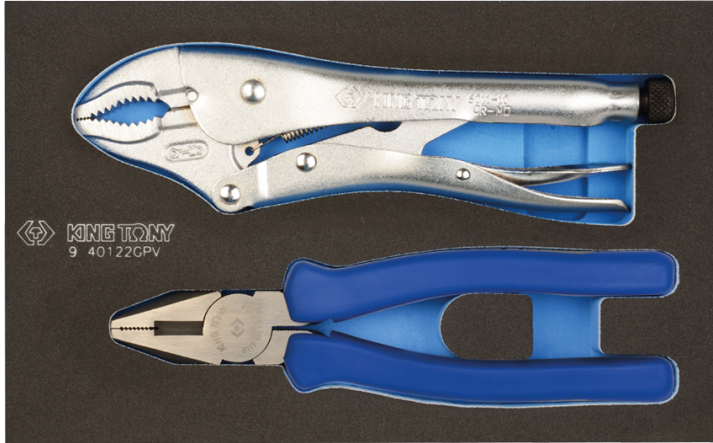

940122GPV

Inlegbakje EVAWAVE klemmen - 2 dlg

Lege verpakking : EF40122
Gewicht (kg) : 0.95

■ #2

	Series	Content
	6011R	601110R
 	6111	611108