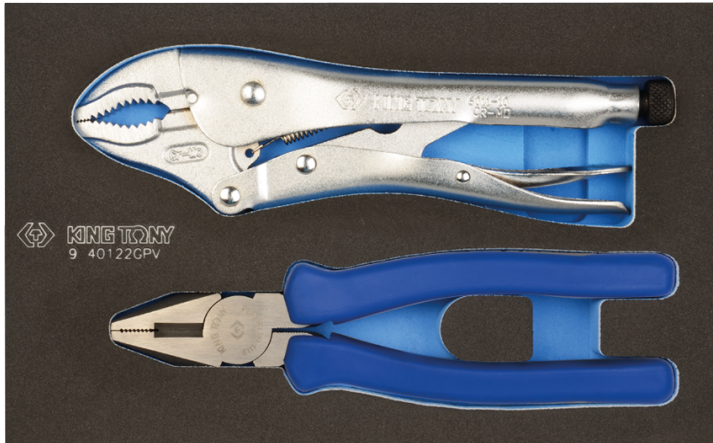

940122GPV

Inlegbakje EVAWAVE klemmen - 2 dlg

Lege verpakking : EF40122
Gewicht (kg) : 0.95

■ #2

	Series	Content
	6011R	601110R
		6111
		611108