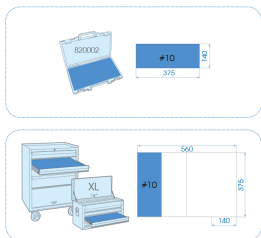

940104GPE

Inlegbakje uit EVAWAVE van klemmen - 4 dlg

Lege verpakking : EF40104

■ #10

|  | Series | Content |
|---|---|--------------|
|  |  | 6311 631108 |
|  |  | 6111 611106 |
|  |  | 6231 623107 |
|  |  | 6319C 631911 |