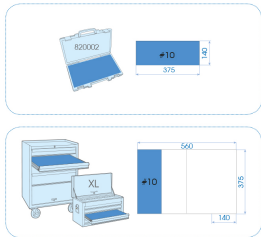

940104GPE

Inlegbakje uit EVAWAVE van klemmen - 4 dlg

Lege verpakking : EF40104

■ #10

	Series	Content
		6311 631108
		6111 611106
		6231 623107
		6319C 631911