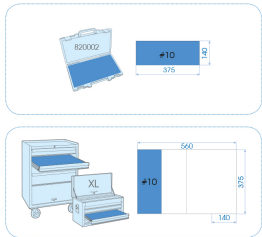

940113GPE

Inlegbakje EVAWAVE klemmen - 3 dlg

Lege verpakking : EF40113

■ #10

	Series	Content
	6011R	601110R
   	6314	631405
	6516C	651610C