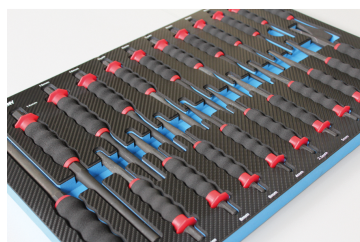

## 91122GPE

Inlegbakje uit EVAWAVE hoge dichtheidsschuim met spildoorslagen, beitels, ponsen, nageldrijver met handgreep - 22 dlg

Lege verpakking : EF1122  
Gewicht (kg) : 4.75

■ #6

Series

Content

761G

2.5x 185 mm, 4 x 185 mm, 6 x 185 mm, 8 x 185 mm, 10 x 185 mm

762G

18 x 190 mm, 22 x 210 mm

763G

2 x 185 mm, 3 x 185 mm, 4 x 185 mm, 5 x 185 mm

764G

3 x 150 mm, 4 x 180 mm, 5 x 200 mm, 6 x 210 mm, 7 x 210 mm, 8 x 220 mm, 9 x 220 mm, 10 x 230 mm, 12 x 250 mm, 14 x 290 mm, 16 x 350 mm