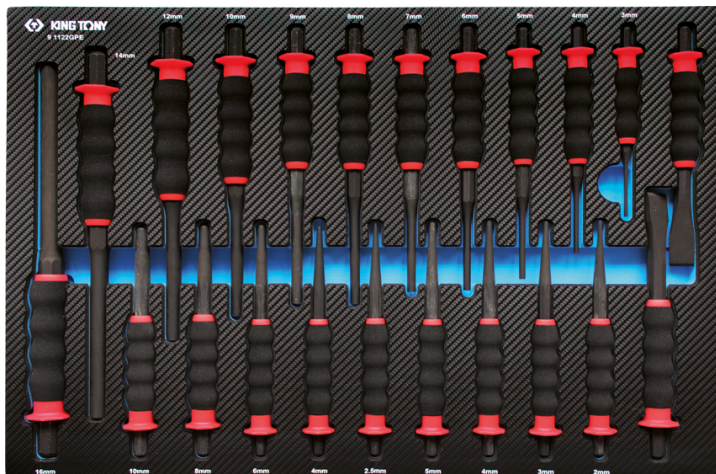

## 91122GPE

Inlegbakje uit EVAWAVE hoge dichtheidsschuim met spildoorslagen, beitels, ponsen, nageldrijver met handgreep - 22 dlg

Lege verpakking : EF1122  
Gewicht (kg) : 4.75

■ #6

Series

Content

761G

2.5x 185 mm, 4 x 185 mm, 6 x 185 mm, 8 x 185 mm, 10 x 185 mm

762G

18 x 190 mm, 22 x 210 mm

763G

2 x 185 mm, 3 x 185 mm, 4 x 185 mm, 5 x 185 mm

764G

3 x 150 mm, 4 x 180 mm, 5 x 200 mm, 6 x 210 mm, 7 x 210 mm, 8 x 220 mm, 9 x 220 mm, 10 x 230 mm, 12 x 250 mm, 14 x 290 mm, 16 x 350 mm