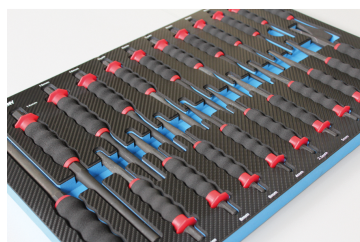

91122GPE

Inlegbakje uit EVAWAVE hoge dichtheidsschuim met spildoorslagen, beitels, ponsen, nageldrijver met handgreep - 22 dlg

Lege verpakking : EF1122
Gewicht (kg) : 4.75

■ #6

Series

Content

761G

2.5x 185 mm, 4 x 185 mm, 6 x 185 mm, 8 x 185 mm, 10 x 185 mm

762G

18 x 190 mm, 22 x 210 mm

763G

2 x 185 mm, 3 x 185 mm, 4 x 185 mm, 5 x 185 mm

764G

3 x 150 mm, 4 x 180 mm, 5 x 200 mm, 6 x 210 mm, 7 x 210 mm, 8 x 220 mm, 9 x 220 mm, 10 x 230 mm, 12 x 250 mm, 14 x 290 mm, 16 x 350 mm