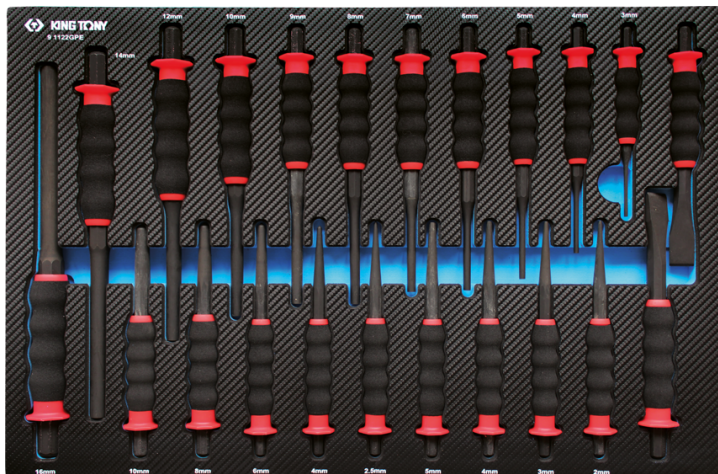

91122GPE

Inlegbakje uit EVAWAVE hoge dichtheidsschuim met spildoorslagen, beitels, ponsen, nageldrijver met handgreep - 22 dlg

Lege verpakking : EF1122
Gewicht (kg) : 4.75

■ #6

Series

Content

761G

2.5x 185 mm, 4 x 185 mm, 6 x 185 mm, 8 x 185 mm, 10 x 185 mm

762G

18 x 190 mm, 22 x 210 mm

763G

2 x 185 mm, 3 x 185 mm, 4 x 185 mm, 5 x 185 mm

764G

3 x 150 mm, 4 x 180 mm, 5 x 200 mm, 6 x 210 mm, 7 x 210 mm, 8 x 220 mm, 9 x 220 mm, 10 x 230 mm, 12 x 250 mm, 14 x 290 mm, 16 x 350 mm