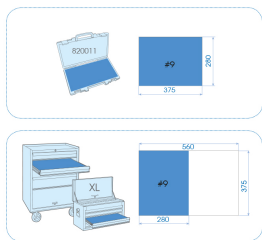

990407GQE

M Inlegbakje uit EVAWAVE hoge dichtheidsschuim met meet-, snij- en controle-instrumenten - 7 dlg

Gewicht (kg) : 1.2

■ #9 (280 x 375 mm)

	Series	Content
	797107	797107
	7734	7734020
	74400	74408
	7932	793204
	9DC23	9DC23
	79094M	5M
	7713106*	7713106