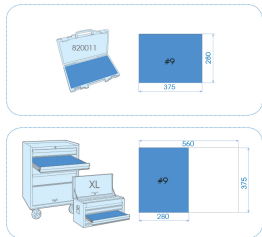

990407GQE

M Inlegbakje uit EVAWAVE hoge dichtheidsschuim met meet-, snij- en controle-instrumenten - 7 dlg

Gewicht (kg) : 1.2

■ #9 (280 x 375 mm)

	Series	Content
	797107	797107
	7734	7734020
	74400	74408
	7932	793204
	9DC23	9DC23
	79094M	5M
	7713106*	7713106