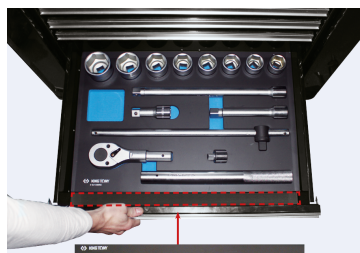

85700832B

Calage EVAWAVE pour tiroirs de
servante d'atelier BASIC en HIGH
VOLUME

- Voor 87A347BA, 87A397BAUS, 87B3111B et 87B3116B

 KING TONY

Afmetingen (mm)

Gewicht (kg)

85700832B

564 x 25