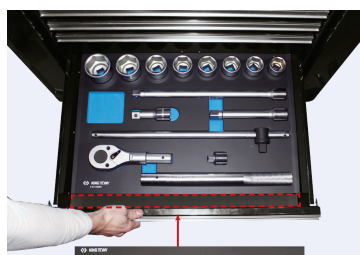

## Calage EVAWAVE pour tiroirs de servante d'atelier BASIC en HIGH VOLUME

- Voor 87A347BA, 87A397BAUS, 87B3111B et 87B3116B

Afmetingen (mm)

Gewicht (kg)

85700832B

564 x 25

0.35