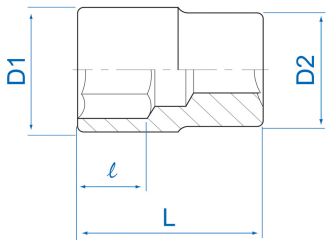

### Dopsleutel standaard metrisch 12-kantig 1/4"

DIN 3124

- Metrisch
- Vanadiumchroom, afwerking in gepolijst chroom

|  | Afmeting (mm) | D1 (mm) | D2 (mm) | L (mm) | l (mm) | Gewicht (g) |
|--|---------------|---------|---------|--------|--------|-------------|
| 233004M  | 4             | 6,8     | 11,8    | 24     | 4      | 10          |
| 233005M  | 5             | 8       | 11,8    | 24     | 6      | 11          |
| 233006M  | 6             | 9,2     | 11,8    | 24     | 7      | 11          |
| 233007M  | 7             | 10,3    | 11,8    | 24     | 7      | 11          |
| 233008M  | 8             | 11,4    | 11,8    | 24     | 8      | 11          |
| 233009M  | 9             | 12,8    | 12      | 24     | 8      | 15          |
| 233010M  | 10            | 14,3    | 13      | 24     | 9      | 14          |
| 233011M  | 11            | 15,8    | 14,2    | 24     | 9      | 20          |
| 233012M  | 12            | 16,8    | 15,5    | 24     | 9      | 22          |
| 233013M  | 13            | 17,8    | 16,5    | 24     | 9      | 24          |
| 233014M  | 14            | 19,6    | 18,5    | 24     | 9      | 30          |
| 233055M  | 5.5           | 8.7     | 11,8    | 24     | 6      | 11          |
| 233045M  | 4.5           | 6.8     | 11,8    | 24     | 4      | 9           |