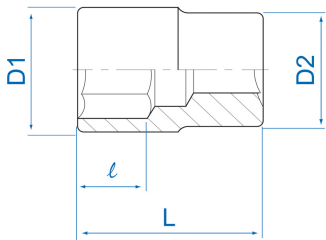

### Dopsleutel standaard metrisch 12-kantig 1/4"

DIN 3124

- Metrisch
- Vanadiumchroom, afwerking in gepolijst chroom

	Afmeting (mm)	D1 (mm)	D2 (mm)	L (mm)	l (mm)	Gewicht (g)
233004M	4	6,8	11,8	24	4	10
233005M	5	8	11,8	24	6	11
233006M	6	9,2	11,8	24	7	11
233007M	7	10,3	11,8	24	7	11
233008M	8	11,4	11,8	24	8	11
233009M	9	12,8	12	24	8	15
233010M	10	14,3	13	24	9	14
233011M	11	15,8	14,2	24	9	20
233012M	12	16,8	15,5	24	9	22
233013M	13	17,8	16,5	24	9	24
233014M	14	19,6	18,5	24	9	30
233055M	5.5	8.7	11,8	24	6	11
233045M	4.5	6.8	11,8	24	4	9