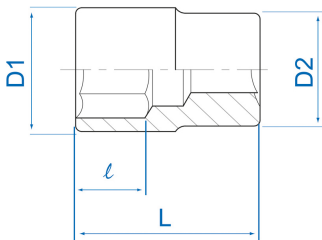

2330S

S Dopsleutel standaard inch 12-kantig 1/4"

ANSI / ASME B107.1

- Inch
- Vanadiumchroom, afwerking in gepolijst chroom

	Afmetingen (Inch)	D1 (mm)	D2 (mm)	L (mm)	l (mm)	Gewicht (g)
233005S	5/32"	6,8	11,8	24	4	10
233006S	3/16"	7,9	11,8	24	6	10
233007S	7/32"	8,7	11,8	24	6	11
233008S	1/4"	9,5	11,8	24	7	11
233009S	9/32"	10,3	11,8	24	7	11
233010S	5/16"	11,4	11,8	24	8	11
233011S	11/32"	13,7	12,2	24	8	13
233012S	3/8"	14,2	13	24	8	14
233014S	7/16"	15,8	14,2	24	9	19
233015S	15/32"	16,8	15,5	24	9	22
233016S	1/2"	17,6	16,5	24	9	24