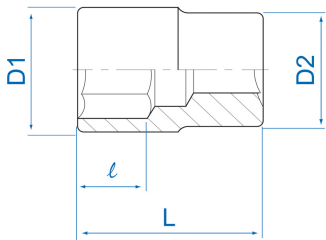

2335M

M

Dopsleutel standaard metrisch 6-kantig 1/4"

DIN 3124

- Metrisch
- Vanadiumchroom, afwerking in gepolijst chroom

	Afmeting (mm)	D1 (mm)	D2 (mm)	L (mm)	l (mm)	Gewicht (g)
233532M	3,2	5.7	11.8	24	3.5	9
233504M	4	6.8	11.8	24	4	10
233545M	4.5	7.4	11.8	24	5	10
233505M	5	8	11.8	24	6	11
233555M	5.5	8.7	11.8	24	6	11
233506M	6	9.2	11.8	24	7	11
233507M	7	10.3	11.8	24	7	11
233508M	8	11.4	11.8	24	8	11
233509M	9	12.8	12	24	8	15
233510M	10	14.3	13	24	9	14
233511M	11	15.8	14.2	24	9	20
233512M	12	16.8	15.5	24	9	22
233513M	13	17.8	16.5	24	9	24

KING TONY

Enjoy your work

233514M	14	19.6	18.5	24	9	30
233515M	15	20.9	19.3	24	12	39