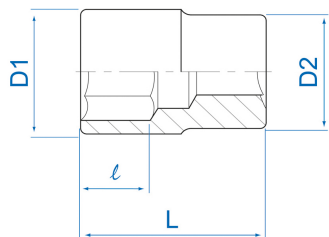

### Dopsleutel standaard metrisch 6-kantig 1/4"

DIN 3124

- Metrisch
- Vanadiumchroom, afwerking in gepolijst chroom

	Afmeting (mm)	D1 (mm)	D2 (mm)	L (mm)	l (mm)	Gewicht (g)
233532M	3,2	5.7	11.8	24	3.5	9
233504M	4	6.8	11.8	24	4	10
233545M	4.5	7.4	11.8	24	5	10
233505M	5	8	11.8	24	6	11
233555M	5.5	8.7	11.8	24	6	11
233506M	6	9.2	11.8	24	7	11
233507M	7	10.3	11.8	24	7	11
233508M	8	11.4	11.8	24	8	11
233509M	9	12.8	12	24	8	15
233510M	10	14.3	13	24	9	14
233511M	11	15.8	14.2	24	9	20
233512M	12	16.8	15.5	24	9	22
233513M	13	17.8	16.5	24	9	24

**KING TONY**

*Enjoy your work*

233514M	14	19.6	18.5	24	9	30
233515M	15	20.9	19.3	24	12	39