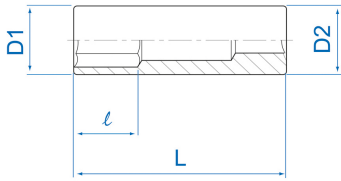

### **M** Lange dopsleutel metrisch 6-kantig 1/4"

DIN 3124

- Metrisch
- Vanadiumchroom, afwerking in gepolijst chroom

	Afmeting (mm)	D1 (mm)	D2 (mm)	L (mm)	l (mm)	Gewicht (g)
223504M	4	6.8	11.8	50	6	20
223545M	4.5	7.4	11.8	50	7	21
223505M	5	8	11.8	50	7	21
223555M	5.5	8.7	11.8	50	9	21
223506M	6	9.2	11.8	50	9	23
223507M	7	10.3	11.8	50	15	23
223508M	8	11.8	11.8	50	15	24
223509M	9	13	13	50	15	29
223510M	10	14.5	14.5	50	15	38
223511M	11	15.8	15.8	50	21	44
223512M	12	16.8	16.8	50	21	53
223513M	13	17.8	17.8	50	21	51
223514M	14	19.8	19.8	50	21	68