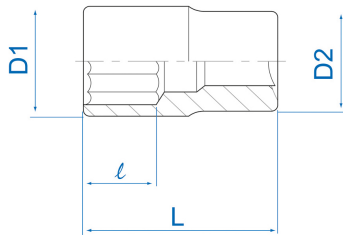

## 2310M

**M** Dopsleutel standaard metrisch  
8-kantig 1/4"

DIN 3120

- Metrisch
- Vanadiumchroom, afwerking in gepolijst chroom

KING TONY	Afmeting (mm)	D1 (mm)	D2 (mm)	L (mm)	l (mm)	Gewicht (g)
231010M	10	17.6	16.5	24	9	14