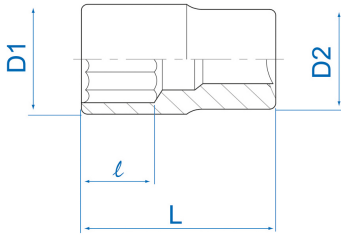

## 2310M

**M** Dopsleutel standaard metrisch  
8-kantig 1/4"

DIN 3120

- Metrisch
- Vanadiumchroom, afwerking in gepolijst chroom

	Afmeting (mm)	D1 (mm)	D2 (mm)	L (mm)	l (mm)	Gewicht (g)
231010M	10	17.6	16.5	24	9	14