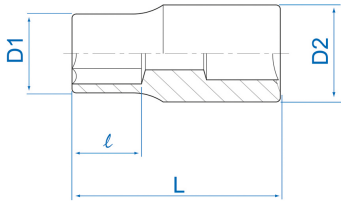

2375M

Dopsleutel standaard voor Torx- inbusschroeven 1/4"

DIN 3120

- Voor Torx®-inbusschroeven
- Vanadiumchroom, afwerking in gepolijst chroom

	Tip N°	D1 (mm)	D2 (mm)	L (mm)	l (mm)	Gewicht (g)
237504M	E4	6	11.8	24	3.6	15
237505M	E5	7	11.8	24	4	16
237506M	E6	8	11.8	24	6	16
237507M	E7	8.5	11.8	24	7	17
237508M	E8	9.8	11.8	24	8	20
237510M	E10	11.8	11.8	24	9	13