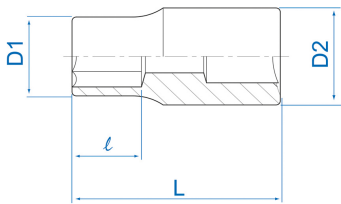

### Dopsleutel standaard voor Torx- inbusschroeven 1/4"

DIN 3120

- Voor Torx®-inbusschroeven
- Vanadiumchroom, afwerking in gepolijst chroom

	Tip N°	D1 (mm)	D2 (mm)	L (mm)	l (mm)	Gewicht (g)
237504M	E4	6	11.8	24	3.6	15
237505M	E5	7	11.8	24	4	16
237506M	E6	8	11.8	24	6	16
237507M	E7	8.5	11.8	24	7	17
237508M	E8	9.8	11.8	24	8	20
237510M	E10	11.8	11.8	24	9	13