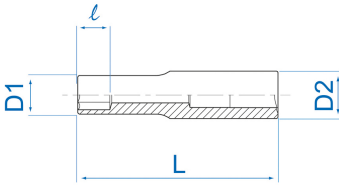

2275M

Lange dopsleutel voor Torx®-inbusschroeven 1/4"

DIN 3120

- Voor Torx®-inbusschroeven
- Vanadiumchroom, afwerking in gepolijst chroom

	Tip N°	D1 (mm)	D2 (mm)	L (mm)	l (mm)	Gewicht (g)
227504M	E4	6	11.8	50	3.6	22
227505M	E5	7	11.8	50	4	22
227506M	E6	8	11.8	50	6	23
227507M	E7	8.5	11.8	50	7	24
227508M	E8	9.8	11.8	50	8	26