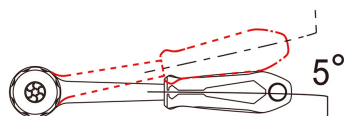

### Ratel met ronde kop 1/4"

DIN 3120

- 72 tanden
- Metalen beklede handgreep
- Terugstelhoek 5°
- Afwerking in gepolijst chroom

275555G

Lengte (mm)

140

L (inch)

5-1/2"