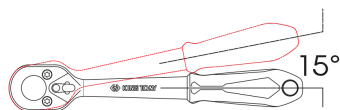

2771G

Ratel 1/4"

DIN 3122

- Veiligheidsvergrendeling van de dop
- 24 tanden
- Metalen beklede handgreep
- Terugstelhoek 15°
- Afwerking in gepolijst chroom

277155G

Lengte (mm)

130

L (inch)

5-1/8"

Gewicht (g)

122