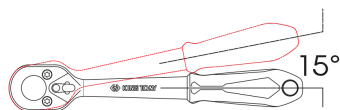

## 2771G

### Ratel 1/4"

DIN 3122

- Veiligheidsvergrendeling van de dop
- 24 tanden
- Metalen beklede handgreep
- Terugstelhoek 15°
- Afwerking in gepolijst chroom

277155G

Lengte (mm)

130

L (inch)

5-1/8"