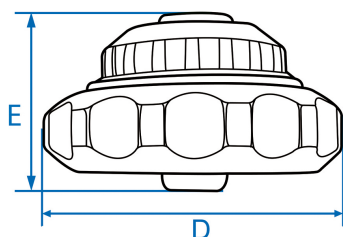

2745

Ratel met bithouder zonder handvat 1/4"

- Handvat in legering en geanodiseerd aluminium deurbeslag gelegeerd chroom vanadium staal.
- Aangepast aan de meest ontoegankelijke gebieden, waar een sleutel of ratel niet bij kan komen.
- 3 standen: Aanscherping / losraken / Fix
- Handmatige ratel zonder tanden, ontworpen om te werken op alle gebieden
- geanodiseerd aluminium

2745

ø D (mm)

46

Dikte E (mm)

26.5

Gewicht (g)

103