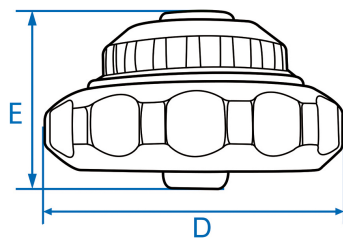

2745

Ratel met bithouder zonder handvat 1/4"

- Handvat in legering en geanodiseerd aluminium deurbeslag gelegeerd chroom vanadium staal.
- Aangepast aan de meest ontoegankelijke gebieden, waar een sleutel of ratel niet bij kan komen.
- 3 standen: Aanscherping / losraken / Fix
- Handmatige ratel zonder tanden, ontworpen om te werken op alle gebieden
- geanodiseerd aluminium

2745

ø D (mm)

46

Dikte E (mm)

26.5

Gewicht (g)

103