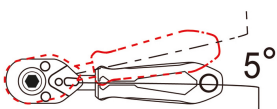

276A

1/4" Mini omkeerbare ratel dophouder en bithouder

- 72 tanden, terugstelhoek 5°
- Metalen beklede handgreep
- Afwerking in gepolijst chroom

276A04G

Lengte (mm)

111

Gewicht (g)

111