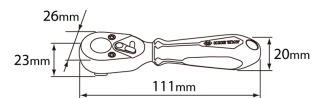

276A

1/4" Mini omkeerbare ratel dophouder en bithouder

- 72 tanden, terugstelhoek 5°
- Metalen beklede handgreep
- Afwerking in gepolijst chroom

276A04G

Lengte (mm)

111

Gewicht (g)

111