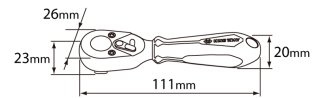

### 1/4" Mini omkeerbare ratel dophouder en bithouder

- 72 tanden, terugstelhoek 5°
- Metalen beklede handgreep
- Afwerking in gepolijst chroom

276A04G

Lengte (mm)

111

Gewicht (g)

111