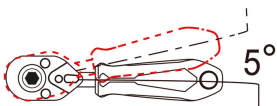

### 1/4" Mini omkeerbare ratel dophouder en bithouder

- 72 tanden, terugstelhoek 5°
- Metalen beklede handgreep
- Afwerking in gepolijst chroom

276A04G

Lengte (mm)

111

Gewicht (g)

111