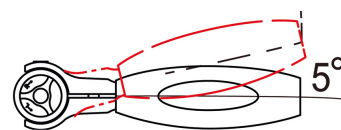

### Mini ratel met gelede handgreep en kantelende kop 1/4"

- Kantelende kop voor T-vorm
- 72 tanden. Terugstelhoek van 5°
- Ommantelde metalen handvat
- Veiligheidsvergrendeling van de dop
- Meerhoekig ontwerp voor eenvoudige toegang tot moeilijk bereikbare ruimtes.

275245G

L (mm)

114

Gewicht (g)

123