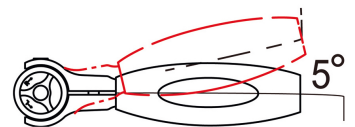

275245G

Mini ratel met gelede handgreep en kantelende kop 1/4"

- Kantelende kop voor T-vorm
- 72 tanden. Terugstelhoek van 5°
- Ommantelde metalen handvat
- Veiligheidsvergrendeling van de dop
- Meerhoekig ontwerp voor eenvoudige toegang tot moeilijk bereikbare ruimtes.

275245G

L (mm)

114

Gewicht (g)

123