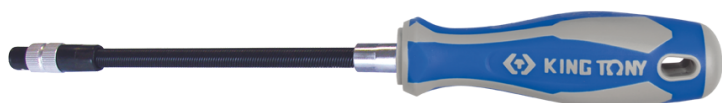

## 2150DF

### Schroevendraaier met 1/4" bithouder

- Magnetisch
- Handgreep uit twee materialen PP+TPR
- Slang

	Lengte (mm)	Sleutelmaat	Flexibele lengte L1 (mm)	Gewicht (g)
2150DF	280	1/4"	170	140