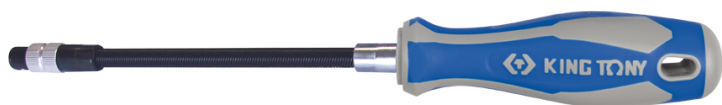

2150DF

Schroevendraaier met 1/4" bithouder

- Magnetisch
- Slang
- Handgreep uit twee materialen PP+TPR

	Lengte (mm)	Sleutelmaat	Flexibele lengte L1 (mm)	Gewicht (g)
2150DF	280	1/4"	170	140