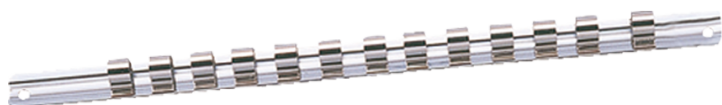

## Rail voor dopsleutel

- Capaciteit 12 stuks

8720812

Lengte (mm)

200